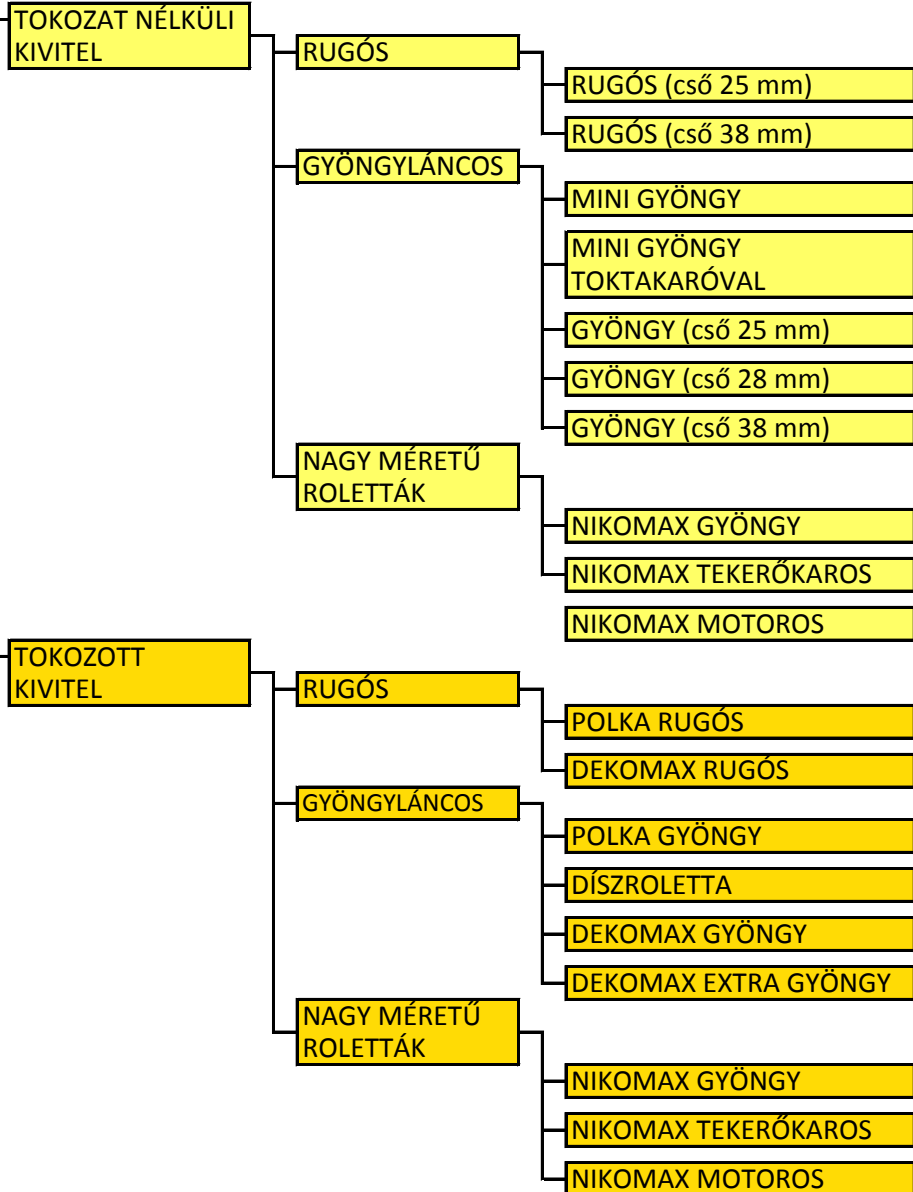

ÖSSZEFOGLALÓ ISMERTETŐ A ROLETTÁKRÓL

ROLETTÁK FÜGGŐLEGES SÍKÚ ABLAKRA

ROLETTÁK TETŐTÉRI ABLAKRA

SÁVROLETTÁK

ROLETTA ALKATRÉSZ SZÍNEK

Az alumínium profilok alap színe fehér, de többlet ár ellenében tetszőleges RAL színre festhetők. A műanyag alkatrészek típustól függően fehér, szürke, világosbarna, vagy sötétbarna színűek lehetnek. Részletek honlapunkon www.nikosolar.hu.

HAGYOMÁNYOS ROLETTA TEXTILIAK

| | |
|---------------|-----------------|
| FÉNYATERESZTŐ | ONDA |
| NATURA | BELTÉRI NAPHÁLÓ |
| FÉNYZÁRÓ | SOLTIS 86 |
| ALUPIGMENTÁLT | SOLTIS 92 |
| DEKOR | SOLTIS 99 |
| CORTINA | FÓLIA |