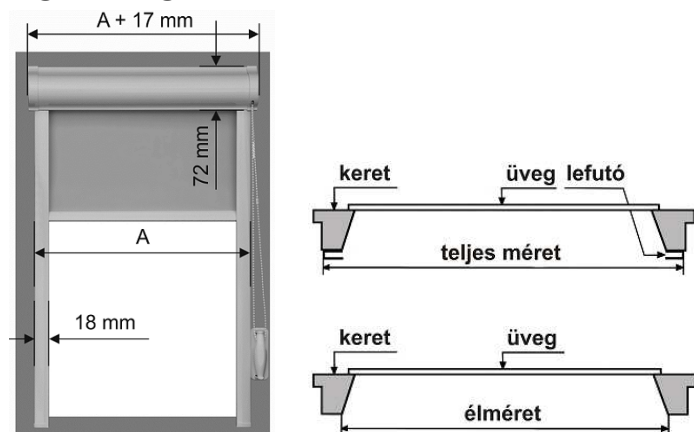

### A MÉRET KÉTFÉLE MÓDON ADHATÓ MEG:

1. Megadható a roletta teljes szélessége, amely alatt a lefutók külső mérete (A) értendő.  
A tok ezen  $1,7$  centiméterrel túlnyúlik.  
A roletta magassága a tok tetejétől, a lefutók aljáig értendő.
2. Megadható az üvegszorító lécszóróléctől távolabb eső éléinek távolsága, (ÉLMÉRET) amelyhez képest a roletta teljes szélessége  $4,0$  centiméterrel, teljes magassága  $7,2$  centiméterrel lesz nagyobb.

### MÉRET MEGADÁS:

- A teljes szélesség adandó meg, amely alatt a lefutók külső mérete (A) értendő.  
A tok ezen  $2,5$  centiméterrel túlnyúlik.
- tok magassága:  $6,6 \text{ cm}$
  - alsózáró szélessége
    - rugós rolettánál:  $2,1 \text{ cm}$
    - gyöngyláncos rolettánál:  $2,8 \text{ cm}$
  - lefutó szélessége
    - rugós rolettánál:  $1,8 \text{ cm}$
    - gyöngyláncos rolettánál:  $2,5 \text{ cm}$
- A roletta magassága a tok tetejétől a lefutók aljáig értendő.

### A MÉRET KÉTFÉLE MÓDON ADHATÓ MEG:

1. Megadható a roletta teljes szélessége, amely alatt a lefutók külső mérete (A) értendő. A tok ezen  $0,3$  centiméterrel túlnyúlik.  
A roletta magassága a tok tetejétől, a lefutók aljáig értendő.
2. Megadható az üvegszorító lécszóróléctől távolabb eső éléinek távolsága, (ÉLMÉRET) amelyhez képest a roletta teljes szélessége  $2,4$  centiméterrel, teljes magassága  $2,2$  centiméterrel lesz nagyobb.