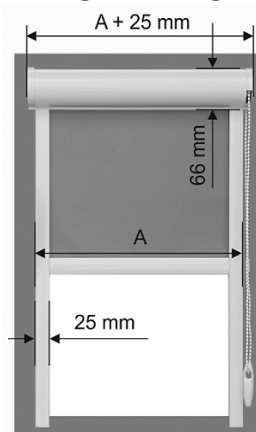

# TOKOZOTT ROLETTÁK FELMÉRÉSE

### A MÉRET KÉTFÉLE MÓDON ADHATÓ MEG:

1. Megadható a roletta teljes szélessége, amely alatt a lefutók külső mérete (A) értendő.  
A tok ezen  $1,7$  centiméterrel túlnyúlik.  
A roletta magassága a tok tetejétől, a lefutók aljáig értendő.
2. Megadható az üvegszorító lécszóróléctől távolabb eső éléinek távolsága, (ÉLMÉRET) amelyhez képest a roletta teljes szélessége  $4,0$  centiméterrel, teljes magassága  $7,2$  centiméterrel lesz nagyobb.

### MÉRET MEGADÁS:

- A teljes szélesség adandó meg, amely alatt a lefutók külső mérete (A) értendő.  
A tok ezen  $2,5$  centiméterrel túlnyúlik.
- tok magassága:  $6,6 \text{ cm}$
  - alsózáró szélessége
    - rugós rolettánál:  $2,1 \text{ cm}$
    - gyöngyláncos rolettánál:  $2,8 \text{ cm}$
  - lefutó szélessége
    - rugós rolettánál:  $1,8 \text{ cm}$
    - gyöngyláncos rolettánál:  $2,5 \text{ cm}$
- A roletta magassága a tok tetejétől a lefutók aljáig értendő.

### A MÉRET KÉTFÉLE MÓDON ADHATÓ MEG:

1. Megadható a roletta teljes szélessége, amely alatt a lefutók külső mérete (A) értendő. A tok ezen  $0,3$  centiméterrel túlnyúlik.  
A roletta magassága a tok tetejétől, a lefutók aljáig értendő.
2. Megadható az üvegszorító lécszóróléctől távolabb eső éléinek távolsága, (ÉLMÉRET) amelyhez képest a roletta teljes szélessége  $2,4$  centiméterrel, teljes magassága  $2,2$  centiméterrel lesz nagyobb.