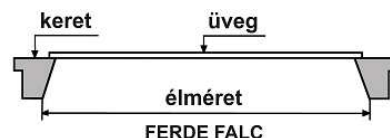

NIKOLUX ROLETTA ÉS TOKTAKARÓS ROLETTA (csak tetőtéri ablakra)

A MÉRET KÉTFÉLE MÓDON ADHATÓ MEG:

1. Megadható az ablak típusa és mérete, lehetőség szerint a kódszáma is.
  Ezek az adatok a nyílászárny élén általában megtalálhatók.
2. Megadható az ábrán látható szélesség és magasság méret. (ÉLMÉRET)
  Ebben az esetben kérjük megadni az ÜVEGMÉRÉTEKET is.

A TETŐTÉRI ABLAKOK ÉS ROLETTÁK ÖSSZEFOGLALÓ MÉRETTÁBLÁZATA HONLAPUNKON MEGTALÁLHATÓ.

FELMÉRÉSI ÚTMUTATÓ → Roletta → Tetőtéri roletták → NIKOLUX ajánlott mérete → tetőtéri roletta