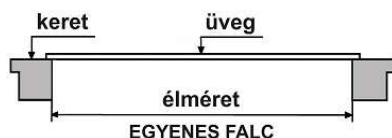

NIKOLUX ROLETTA ÉS TOKTAKARÓS ROLETTA (csak tetőtéri ablakra)

A MÉRET KÉTFÉLE MÓDON ADHATÓ MEG:

1. Megadható az ablak típusa és mérete, lehetőség szerint a kódszáma is.
  Ezek az adatok a nyílászárny élén általában megtalálhatók.
2. Megadható az ábrán látható szélesség és magasság méret. (ÉLMÉRET)
  Ebben az esetben kérjük megadni az ÜVEGMÉRÉTEKET is.

A TETŐTÉRI ABLAKOK ÉS ROLETTÁK ÖSSZEFOGLALÓ MÉRETTÁBLÁZATA HONLAPUNKON MEGTALÁLHATÓ.

FELMÉRÉSI ÚTMUTATÓ → Roletta → Tetőtéri roletták → NIKOLUX ajánlott mérete → tetőtéri roletta