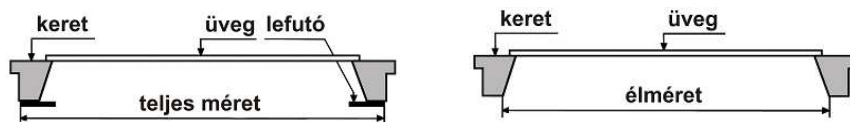

### A MÉRET KÉTFÉLE MÓDON ADHATÓ MEG:

1. Megadható a roletta teljes szélessége, amely alatt a lefutók külső mérete (A) értendő.  
A tok ezen  $1,7$  centiméterrel túlnyúlik.  
A roletta magassága a tok tetejétől, a lefutók aljáig értendő.
2. Megadható az üvegszorító lécszóróléctől távolabb eső éléinek távolsága, (ÉLMÉRET) amelyhez képest a roletta teljes szélessége  $4,0$  centiméterrel, teljes magassága  $7,2$  centiméterrel lesz nagyobb.

### MÉRET MEGADÁS:

- A teljes szélesség adandó meg, amely alatt a lefutók külső mérete (A) értendő.  
A tok ezen  $2,5$  centiméterrel túlnyúlik.
- tok magassága:  $6,6 \text{ cm}$
  - alsózáró szélessége
    - rugós rolettánál:  $2,1 \text{ cm}$
    - gyöngyláncos rolettánál:  $2,8 \text{ cm}$
  - lefutó szélessége
    - rugós rolettánál:  $1,8 \text{ cm}$
    - gyöngyláncos rolettánál:  $2,5 \text{ cm}$
- A roletta magassága a tok tetejétől a lefutók aljáig értendő.

### A MÉRET KÉTFÉLE MÓDON ADHATÓ MEG:

1. Megadható a roletta teljes szélessége, amely alatt a lefutók külső mérete (A) értendő. A tok ezen  $0,3$  centiméterrel túlnyúlik.  
A roletta magassága a tok tetejétől, a lefutók aljáig értendő.
2. Megadható az üvegszorító lécszóróléctől távolabb eső éléinek távolsága, (ÉLMÉRET) amelyhez képest a roletta teljes szélessége  $2,4$  centiméterrel, teljes magassága  $2,2$  centiméterrel lesz nagyobb.