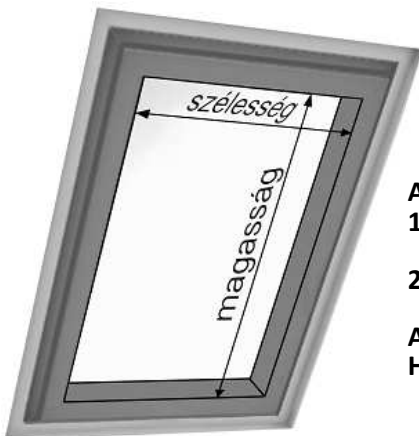

NIKOLUX ROLETTA ÉS TOKTAKARÓS ROLETTA (csak tetőtéri ablakra)

A MÉRET KÉTFÉLE MÓDON ADHATÓ MEG:

1. Megadható az ablak típusa és mérete, lehetőség szerint a kódszáma is.
  Ezek az adatok a nyílászárny élén általában megtalálhatók.
2. Megadható az ábrán látható szélesség és magasság méret. (ÉLMÉRET)
  Ebben az esetben kérjük megadni az ÜVEGMÉRÉTEKET is.

A TETŐTÉRI ABLAKOK ÉS ROLETTÁK ÖSSZEFOGLALÓ MÉRETTÁBLÁZATA HONLAPUNKON MEGTALÁLHATÓ.

FELMÉRÉSI ÚTMUTATÓ → Roletta → Tetőtéri roletták → NIKOLUX ajánlott mérete → tetőtéri roletta