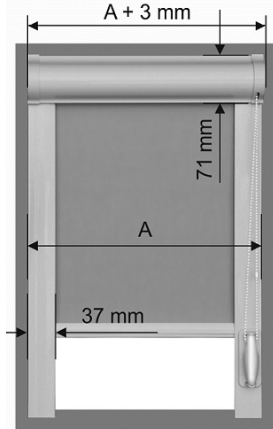

DÍSZROLETTA

GYÖNGYLÁNCOS